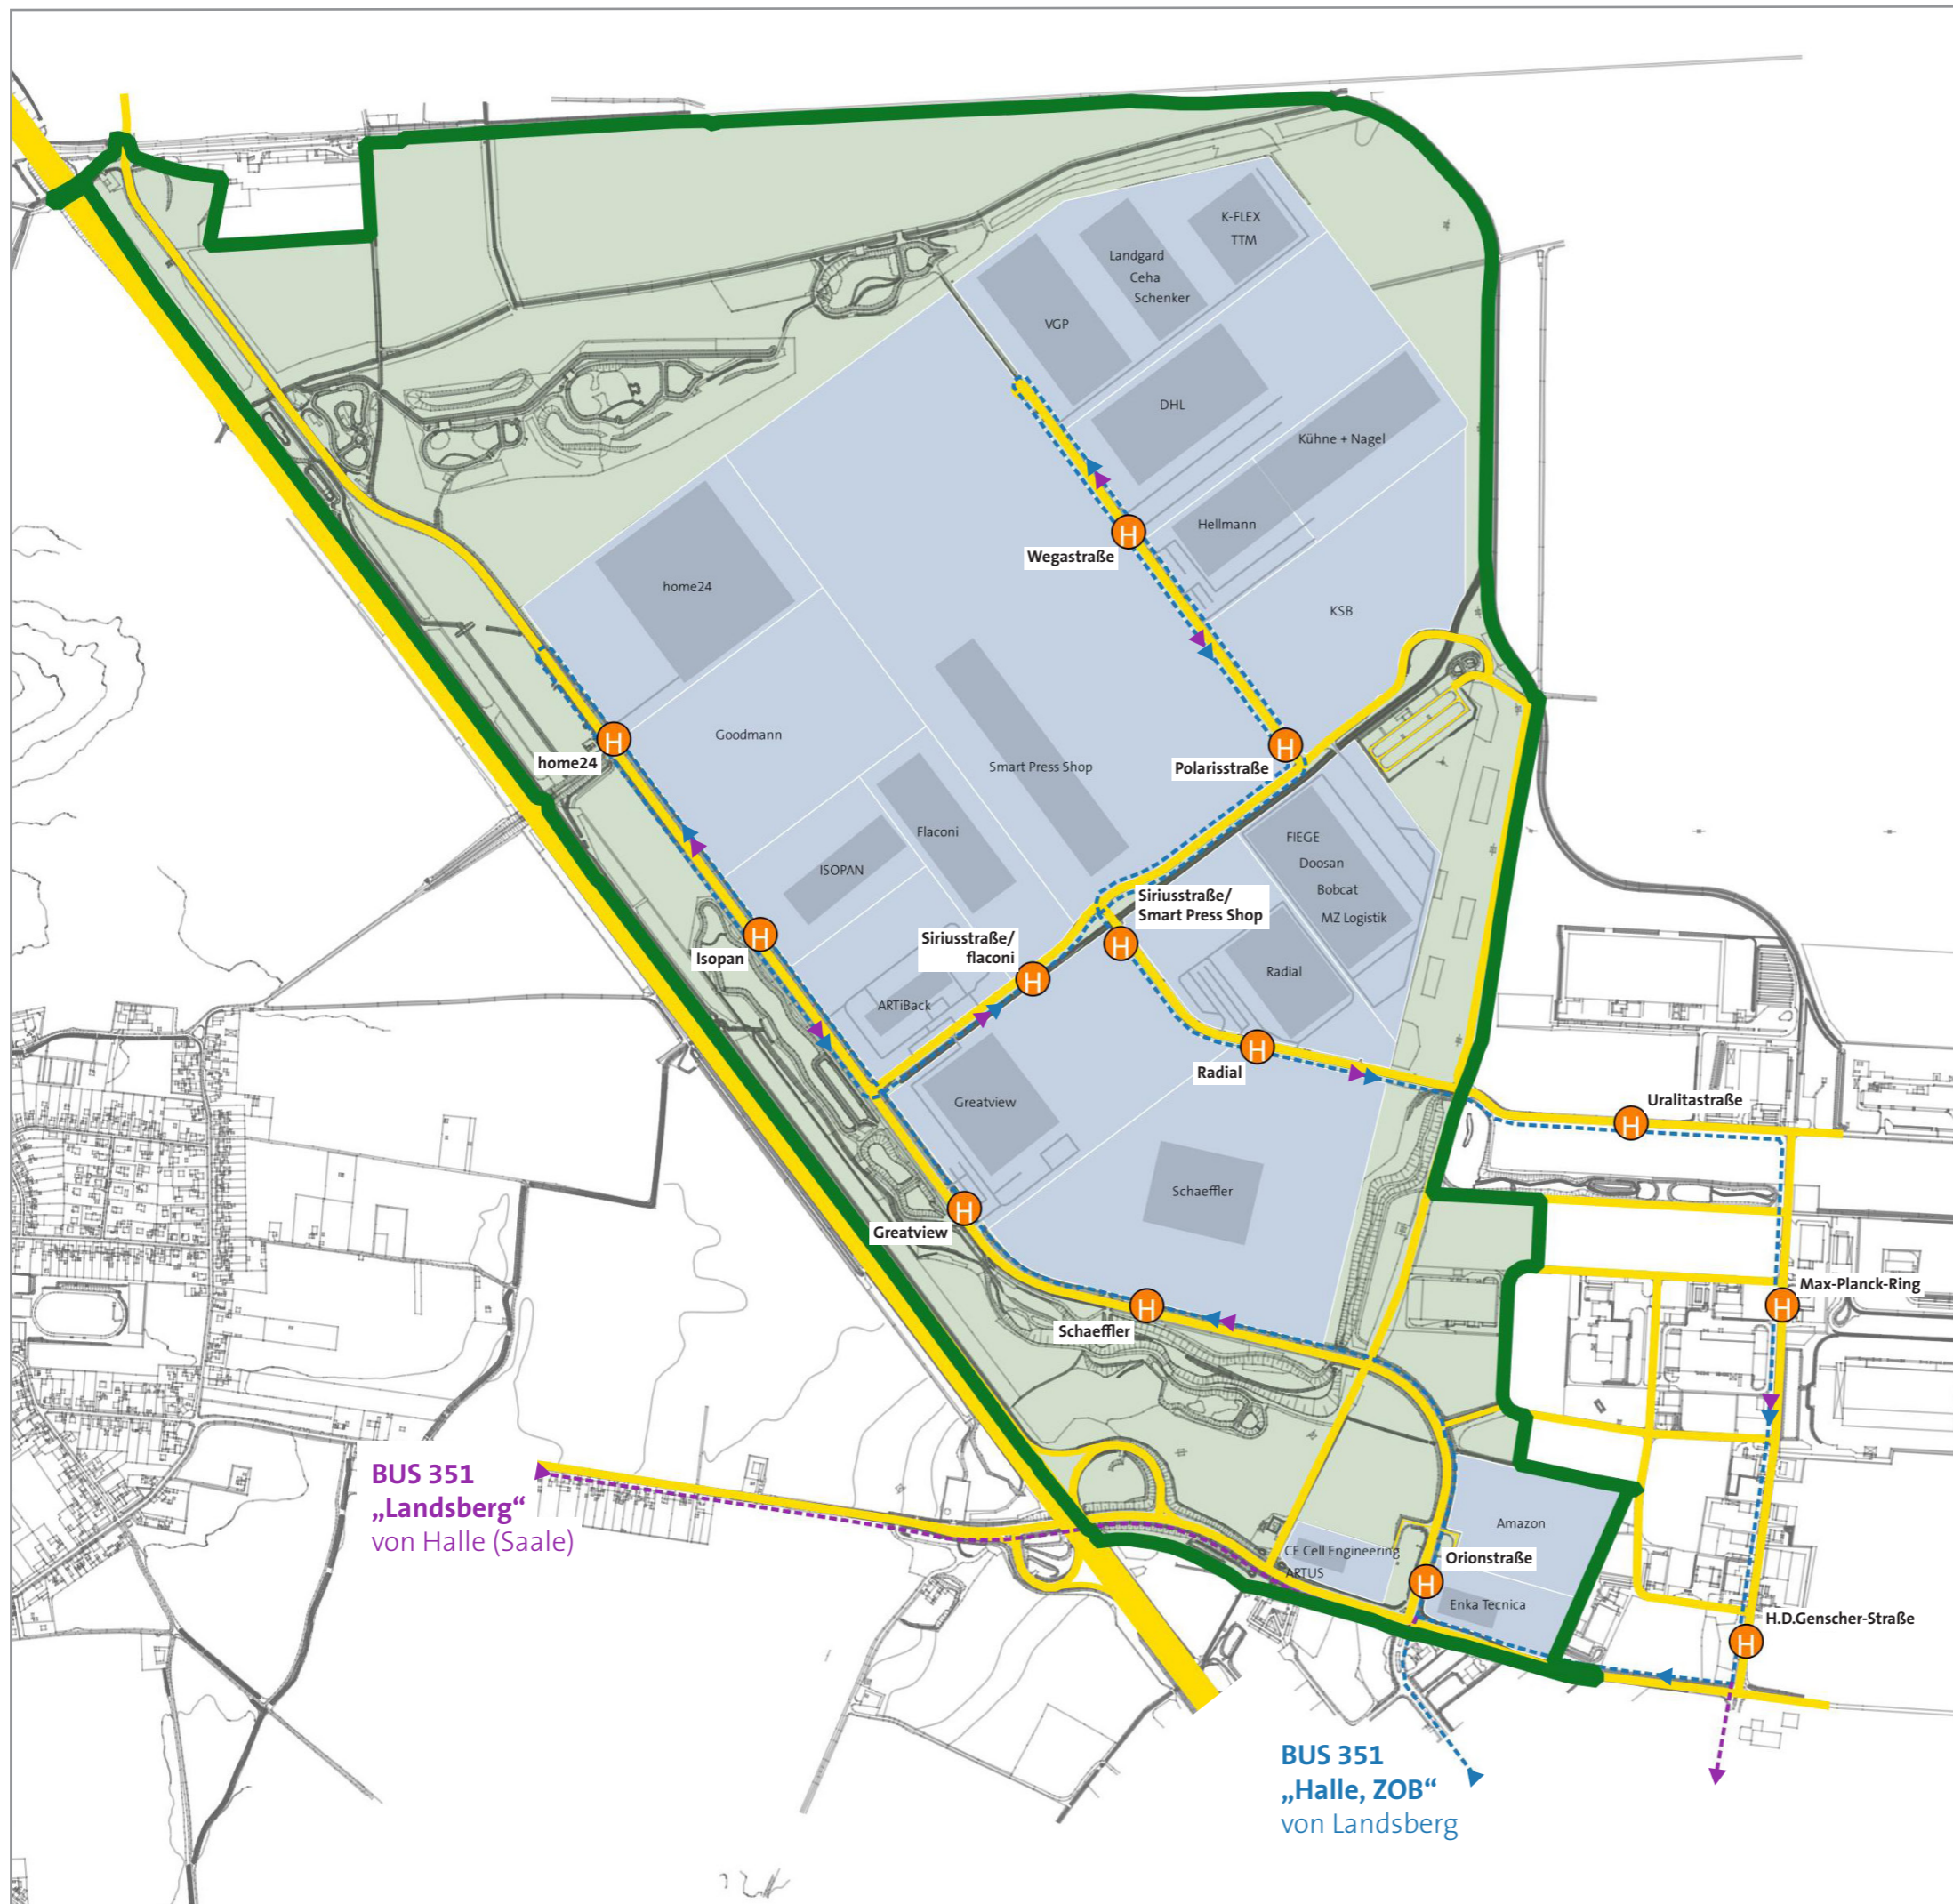

## ÖPNV Bus 351 im Star Park Halle A 14

- H** Haltestellen ÖPNV Bus 351
- Halle, Orionstraße > Übergang Tarifzonen  
Stadt-/Regionalverkehr
  - Halle, Schaeffler
  - Halle, Greatview
  - Halle, Isopan
  - Halle, home24
  - Halle, Siriusstraße/ flaconi
  - Halle, Wegastrasse
  - Halle, Polarisstraße
  - Halle, Siriusstraße/ Smart Press Shop
  - Halle, Radial
  - Halle, Uralitastraße
  - Halle, Max-Planck-Ring
  - Halle, H.D.Genscher-Straße