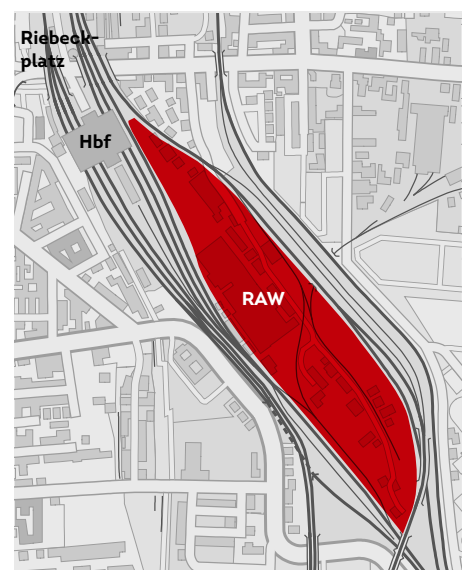

# INSEL FÜR VISIONÄRE – NEUER STADTRAUM AM HAUPTBAHNHOF

Direkt am Riebeckplatz und hinter dem Hauptbahnhof gelegen, birgt das RAW-Gelände über 24 Hektar Potenzial. Ein fast vergessenes Kleinod mit weitläufigen Industriehallen des 19. und 20. Jahrhunderts. Im Zentrum von Halle, direkt an der ICE-Sprinter Strecke Berlin - Halle - München.

Das ehemalige „Reichsbahnausbesserungswerk“ (RAW), süd-östlich des Hauptbahnhofes, ist in seinem Charme und den Entwicklungsmöglichkeiten einzigartig. Hinter den dichten Büschen und Zweigen des vergangenen Jahrhunderts, verbirgt sich ein wahrer Schatz: Ein weitläufiges, teilweise bereits beräumtes Gelände, das mit ausgedehnten historischen Hallen von 1863 - 1913 besticht. Ein langgestreckter Komplex mit imposanten Schauffassaden und breitgeschwungenen Giebeln – Industriearchitektur, geprägt vom späten Jugendstil. Vor 100 Jahren wurden hier noch Dampflokomotiven repariert.

Das gesamte Areal wird aktuell untersucht und soll mit den ersten Impulsen von Investoren in Einklang gebracht werden. Dabei eröffnen die weitläufigen Hallen und das Gelände, mit angrenzendem Sportplatz, beinahe grenzenlose Möglichkeiten. Erste Konzeptideen präferieren diesen verkehrstechnisch zentral gelegenen Standort als gemischtes Stadtquartier aus wissenschaftlichen Einrichtungen, Gewerbekomplexen, Eventhallen und modernen Wohnkonzepten bis hin zu Freizeiteinrichtungen mit überregionaler Strahlkraft.

über 24 Hektar  
Potenzial

zentrale Lage  
am Hauptbahnhof

auf der ICE-Sprinter  
Achse Berlin-Halle-München

teilweise bebaut  
mit Industriehallen  
von 1863

Blick in eine  
der Hallen